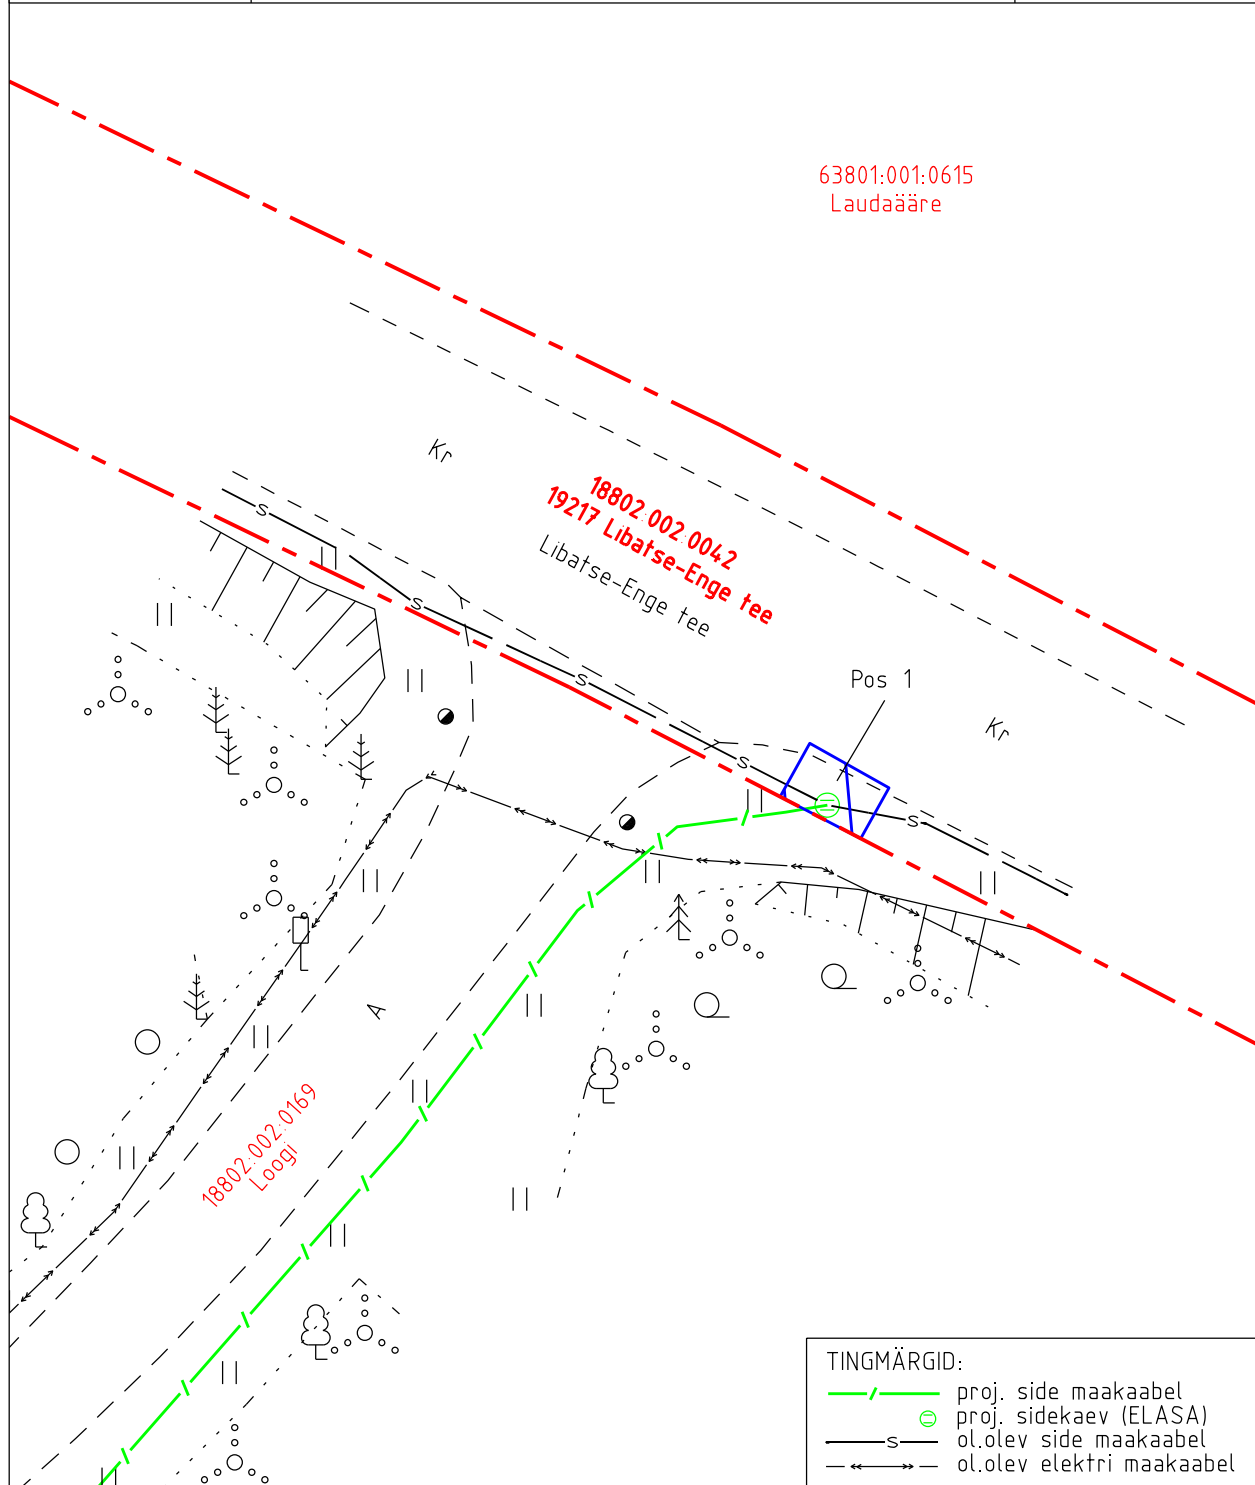

Isikliku kasutusõiguse ala plaan

Kinnistu nimi: 19217 Libatse-Enge tee (KV7080)

Katastritunnus: 18802:002:0042

Asukoht: Enge küla, Põhja-Pärnumaa vald, Pärnu maakond

Kirjanurk OÜ töö nr 8730P

Põhja-Pärnumaa vald Enge küla Loogi Telia sideühendus

IKÕ ala pos nr	Asukoht riigitee 19217 suhtes (lõigu algus ja lõpp km)	Ala pindala (m ²)
1	kulgemine 4,27 km'l	6

-  Isikliku kasutusõiguse ala pindala kokku ligikaudu 6 m²
-  Koormatava katastriüksuse piir
-  Katastriüksuste piirid

Plaan 1-1
M 1:250

Koostaja:
OÜ Kirjanurk